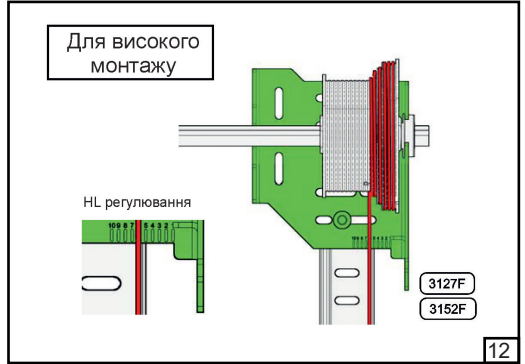

ІНСТРУКЦІЯ

З МОНТАЖУ ПРОМИСЛОВИХ ВОРІТ KARSTEN
(СТАНДАРНИЙ NL / ВИСОКИЙ HL МОНТАЖ)

NL/HL

9

10

11

12

Для високого монтажу

Барабан	HL [мм]	1370	1002	634	266	Регулювання нахилу трюсу					
FFHL54 HL макс 1370 мм		1	2	3	4						
FFHL120 HL макс 3010 мм		1	2	3	4	5	6	7			
	HL [мм]	4100	2673	3246	2819	2392	1965	1538	1110	683	258
FFHL164 HL макс 4100 мм		1	2	3	4	5	6	7	8	9	10