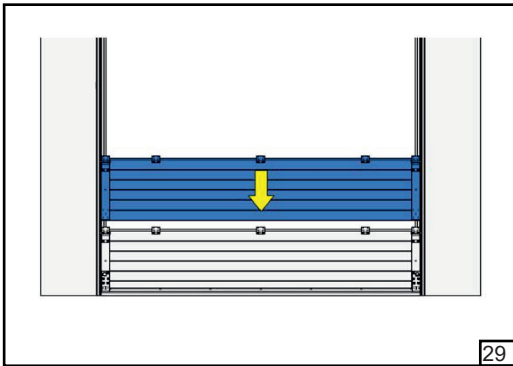

Барабан	HL [мм]	1370	1002	634	266	Регулювання нахилу трюсу					
FFHL54 HL макс 1370 мм		1	2	3	4						
FFHL120 HL макс 3010 мм		1	2	3	4	5	6	7			
	HL [мм]	4100	2673	3246	2819	2392	1965	1538	1110	683	258
FFHL164 HL макс 4100 мм		1	2	3	4	5	6	7	8	9	10

13

14

15

16

25

26

27

28