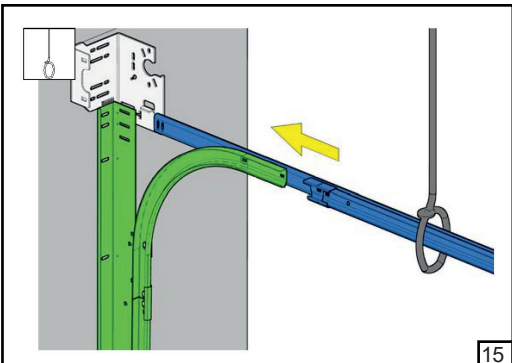

9

10

11

12

Для високого монтажу

Барабан	HL [мм]	1370	1002	634	266	Регулювання нахилу трюсу					
FFHL54 HL макс 1370 мм		1	2	3	4						
FFHL120 HL макс 3010 мм		1	2	3	4	5	6	7			
	HL [мм]	4100	2673	3246	2819	2392	1965	1538	1110	683	258
FFHL164 HL макс 4100 мм		1	2	3	4	5	6	7	8	9	10

13

14

15

16