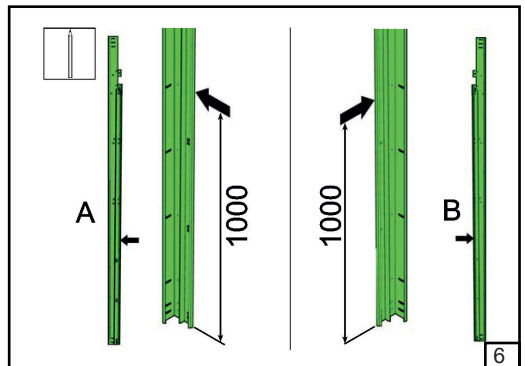

ІНСТРУКЦІЯ

З МОНТАЖУ ПРОМИСЛОВИХ ВОРІТ KARSTEN
(СТАНДАРНИЙ NL / ВИСОКИЙ HL МОНТАЖ)

NL/HL

9

10

11

12

Для високого монтажу

Барабан	HL [мм]	1370	1002	634	266	Регулювання нахилу трюсу					
FFHL54 HL макс 1370 мм		1	2	3	4						
FFHL120 HL макс 3010 мм		1	2	3	4	5	6	7			
	HL [мм]	4100	2673	3246	2819	2392	1965	1538	1110	683	258
FFHL164 HL макс 4100 мм		1	2	3	4	5	6	7	8	9	10