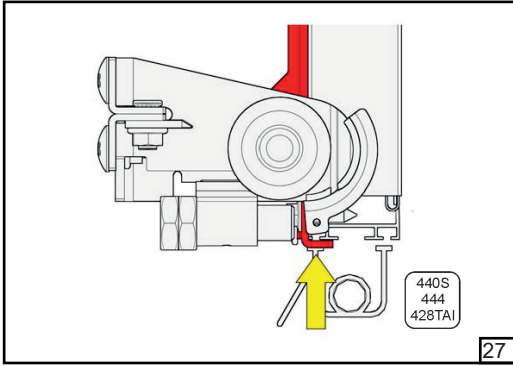

Барабан	HL [мм]	1370	1002	634	266	Регулювання нахилу трюсу					
FFHL54 HL макс 1370 мм		1	2	3	4						
FFHL120 HL макс 3010 мм		1	2	3	4	5	6	7			
	HL [мм]	4100	2673	3246	2819	2392	1965	1538	1110	683	258
FFHL164 HL макс 4100 мм		1	2	3	4	5	6	7	8	9	10

13

14

15

16

25

26

27

28