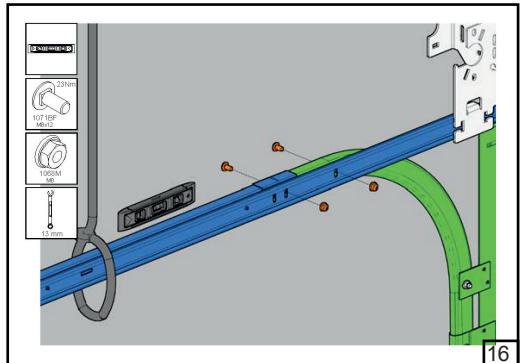

9

10

11

12

Для високого монтажу

Барабан	HL [мм]	1370	1002	634	266	Регулювання нахилу трюсу					
FFHL54 HL макс 1370 мм		1	2	3	4						
FFHL120 HL макс 3010 мм		1	2	3	4	5	6	7			
	HL [мм]	4100	2673	3246	2819	2392	1965	1538	1110	683	258
FFHL164 HL макс 4100 мм		1	2	3	4	5	6	7	8	9	10

13

14

15

16