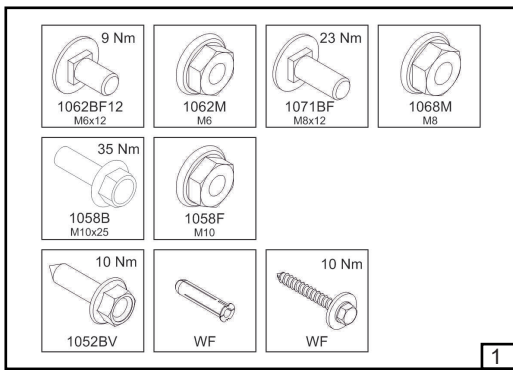

ІНСТРУКЦІЯ

З МОНТАЖУ ПРОМИСЛОВИХ ВОРІТ KARSTEN
(СТАНДАРНИЙ NL / ВИСОКИЙ HL МОНТАЖ)

NL/HL

9

10

11

12

Для високого монтажу

Барабан	HL [мм]	1370	1002	634	266	Регулювання нахилу трюсу					
FFHL54 HL макс 1370 мм		1	2	3	4						
FFHL120 HL макс 3010 мм		1	2	3	4	5	6	7			
	HL [мм]	4100	2673	3246	2819	2392	1965	1538	1110	683	258
FFHL164 HL макс 4100 мм		1	2	3	4	5	6	7	8	9	10