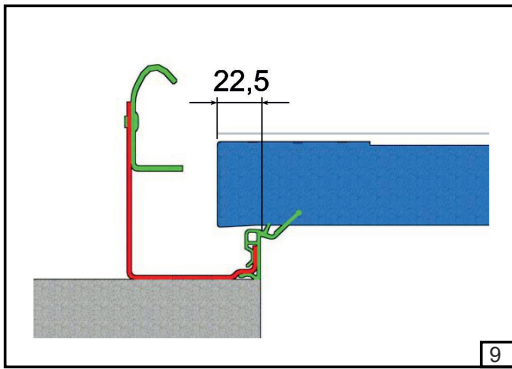

ІНСТРУКЦІЯ

З МОНТАЖУ ПРОМИСЛОВИХ ВОРІТ KARSTEN
(СТАНДАРНИЙ NL / ВИСОКИЙ HL МОНТАЖ)

NL/HL

9

10

11

12

Для високого монтажу

Барабан	HL [мм]	1370	1002	634	266	Регулювання нахилу трюсу					
FFHL54 HL макс 1370 мм		1	2	3	4						
FFHL120 HL макс 3010 мм		1	2	3	4	5	6	7			
	HL [мм]	4100	2673	3246	2819	2392	1965	1538	1110	683	258
FFHL164 HL макс 4100 мм		1	2	3	4	5	6	7	8	9	10