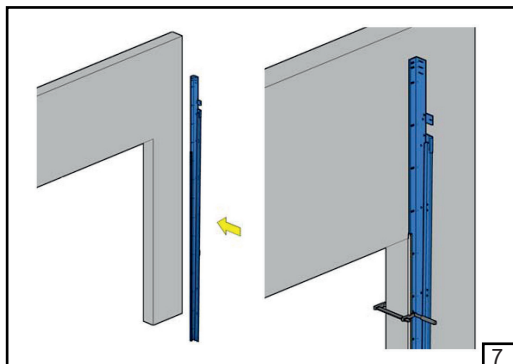

ІНСТРУКЦІЯ

З МОНТАЖУ ПРОМИСЛОВИХ ВОРІТ KARSTEN
(СТАНДАРНИЙ NL / ВИСОКИЙ HL МОНТАЖ)

NL/HL

9

10

11

12

Для високого монтажу

Барабан	HL [мм]	1370	1002	634	266	Регулювання нахилу трюсу					
FFHL54 HL макс 1370 мм		1	2	3	4						
FFHL120 HL макс 3010 мм		1	2	3	4	5	6	7			
	HL [мм]	4100	2673	3246	2819	2392	1965	1538	1110	683	258
FFHL164 HL макс 4100 мм		1	2	3	4	5	6	7	8	9	10