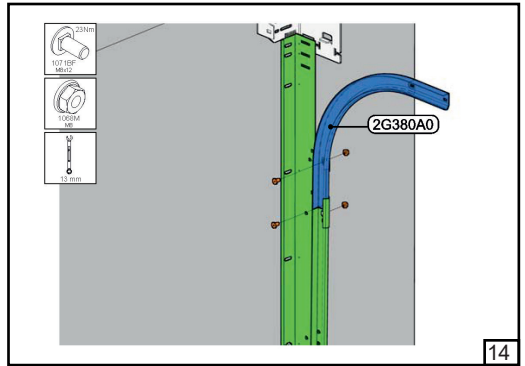

9

10

11

12

Для високого монтажу

Барабан	HL [мм]	1370	1002	634	266	Регулювання нахилу трюсу					
FFHL54 HL макс 1370 мм		1	2	3	4						
FFHL120 HL макс 3010 мм		1	2	3	4	5	6	7			
	HL [мм]	4100	2673	3246	2819	2392	1965	1538	1110	683	258
FFHL164 HL макс 4100 мм		1	2	3	4	5	6	7	8	9	10

13

14

15

16