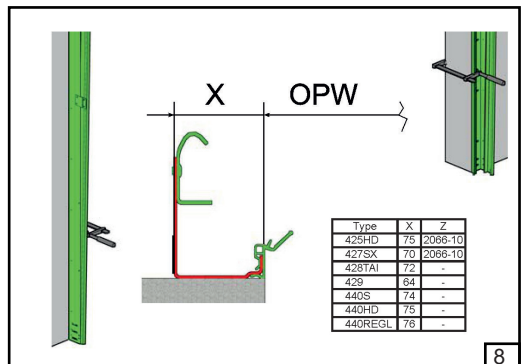

ІНСТРУКЦІЯ

З МОНТАЖУ ПРОМИСЛОВИХ ВОРІТ KARSTEN
(СТАНДАРНИЙ NL / ВИСОКИЙ HL МОНТАЖ)

NL/HL

9

10

11

12

Для високого монтажу

Барабан	HL [мм]	1370	1002	634	266	Регулювання нахилу трюсу					
FFHL54 HL макс 1370 мм		1	2	3	4						
FFHL120 HL макс 3010 мм		1	2	3	4	5	6	7			
	HL [мм]	4100	2673	3246	2819	2392	1965	1538	1110	683	258
FFHL164 HL макс 4100 мм		1	2	3	4	5	6	7	8	9	10