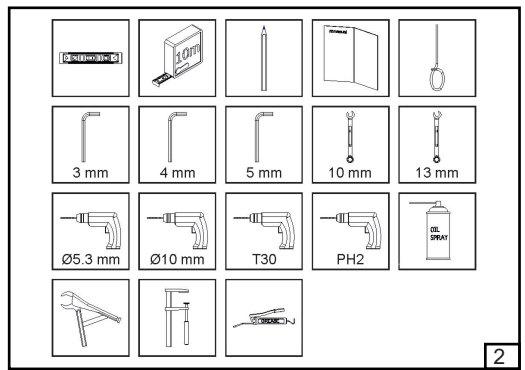

ІНСТРУКЦІЯ

З МОНТАЖУ ПРОМИСЛОВИХ ВОРІТ KARSTEN
(СТАНДАРНИЙ NL / ВИСОКИЙ HL МОНТАЖ)

NL/HL

9

10

11

12

Для високого монтажу

Барабан	HL [мм]	1370	1002	634	266	Регулювання нахилу трюсу					
FFHL54 HL макс 1370 мм		1	2	3	4						
FFHL120 HL макс 3010 мм		1	2	3	4	5	6	7			
	HL [мм]	4100	2673	3246	2819	2392	1965	1538	1110	683	258
FFHL164 HL макс 4100 мм		1	2	3	4	5	6	7	8	9	10