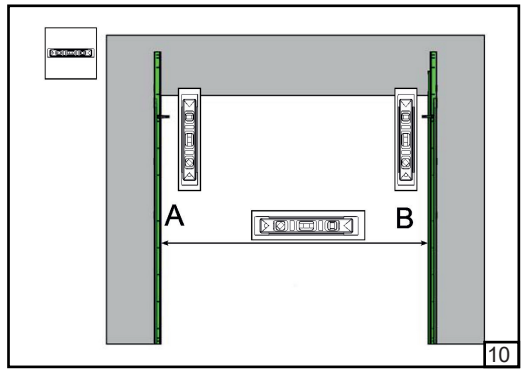

ІНСТРУКЦІЯ

З МОНТАЖУ ПРОМИСЛОВИХ ВОРІТ KARSTEN
(СТАНДАРНИЙ NL / ВИСОКИЙ HL МОНТАЖ)

NL/HL

9

10

11

12

Для високого монтажу

Барабан	HL [мм]	1370	1002	634	266	Регулювання нахилу трюсу					
FFHL54 HL макс 1370 мм		1	2	3	4						
FFHL120 HL макс 3010 мм		1	2	3	4	5	6	7			
	HL [мм]	4100	2673	3246	2819	2392	1965	1538	1110	683	258
FFHL164 HL макс 4100 мм		1	2	3	4	5	6	7	8	9	10