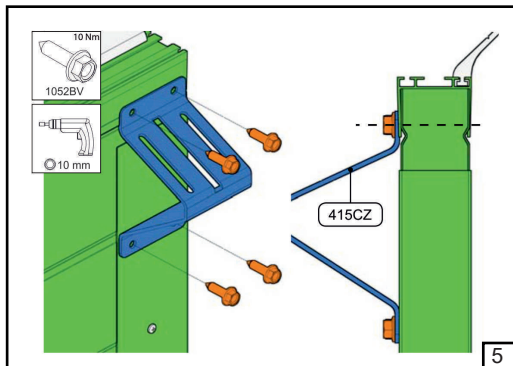

ІНСТРУКЦІЯ

З МОНТАЖУ ПРОМИСЛОВИХ ВОРІТ KARSTEN
(СТАНДАРНИЙ NL / ВИСОКИЙ HL МОНТАЖ)

NL/HL

9

10

11

12

Для високого монтажу

Барабан	HL [мм]	1370	1002	634	266	Регулювання нахилу трюсу					
FFHL54 HL макс 1370 мм		1	2	3	4						
FFHL120 HL макс 3010 мм		1	2	3	4	5	6	7			
	HL [мм]	4100	2673	3246	2819	2392	1965	1538	1110	683	258
FFHL164 HL макс 4100 мм		1	2	3	4	5	6	7	8	9	10