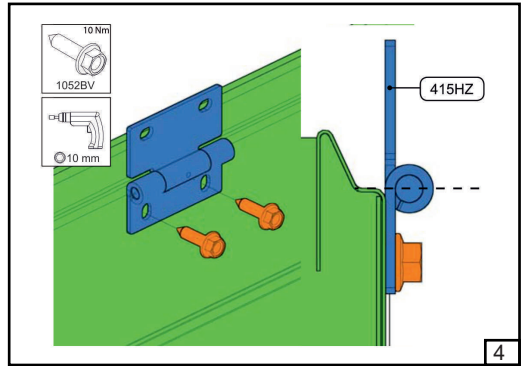

ІНСТРУКЦІЯ

З МОНТАЖУ ПРОМИСЛОВИХ ВОРІТ KARSTEN
(СТАНДАРНИЙ NL / ВИСОКИЙ HL МОНТАЖ)

NL/HL

9

10

11

12

Для високого монтажу

Барабан	HL [мм]	1370	1002	634	266	Регулювання нахилу трюсу					
FFHL54 HL макс 1370 мм		1	2	3	4						
FFHL120 HL макс 3010 мм		1	2	3	4	5	6	7			
	HL [мм]	4100	2673	3246	2819	2392	1965	1538	1110	683	258
FFHL164 HL макс 4100 мм		1	2	3	4	5	6	7	8	9	10