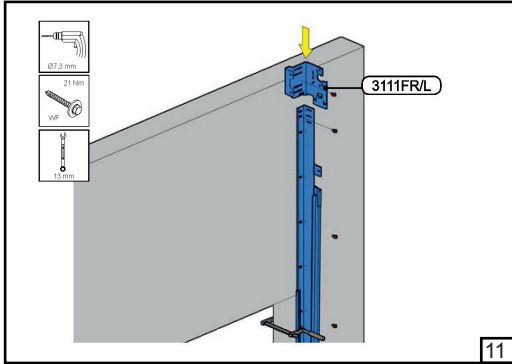

ІНСТРУКЦІЯ

З МОНТАЖУ ПРОМИСЛОВИХ ВОРІТ KARSTEN
(СТАНДАРНИЙ NL / ВИСОКИЙ HL МОНТАЖ)

NL/HL

9

10

11

12

Для високого монтажу

Барабан	HL [мм]	1370	1002	634	266	Регулювання нахилу трюсу					
FFHL54 HL макс 1370 мм		1	2	3	4						
FFHL120 HL макс 3010 мм		1	2	3	4	5	6	7			
	HL [мм]	4100	2673	3246	2819	2392	1965	1538	1110	683	258
FFHL164 HL макс 4100 мм		1	2	3	4	5	6	7	8	9	10