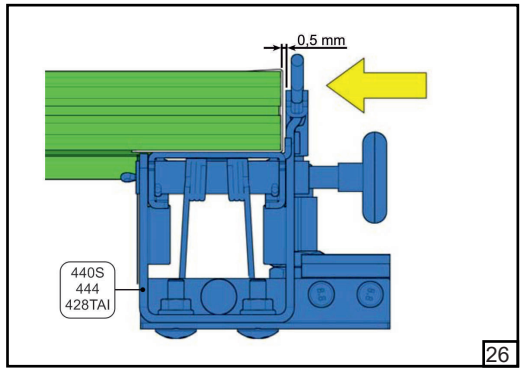

Барабан	HL [мм]	1370	1002	634	266	Регулювання нахилу трюсу					
FFHL54 HL макс 1370 мм		1	2	3	4						
FFHL120 HL макс 3010 мм		1	2	3	4	5	6	7			
	HL [мм]	4100	2673	3246	2819	2392	1965	1538	1110	683	258
FFHL164 HL макс 4100 мм		1	2	3	4	5	6	7	8	9	10

13

14

15

16

25

26

27

28