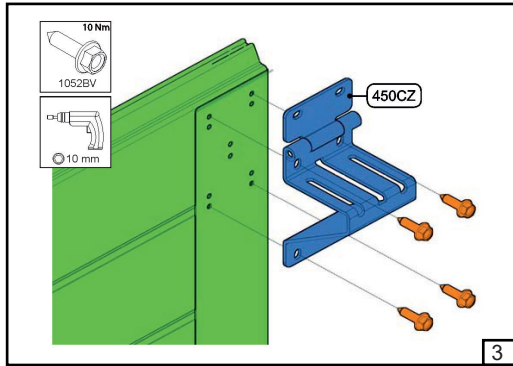

ІНСТРУКЦІЯ

З МОНТАЖУ ПРОМИСЛОВИХ ВОРІТ KARSTEN
(СТАНДАРНИЙ NL / ВИСОКИЙ HL МОНТАЖ)

NL/HL

9

10

11

12

Для високого монтажу

Барабан	HL [мм]	1370	1002	634	266	Регулювання нахилу трюсу					
FFHL54 HL макс 1370 мм		1	2	3	4						
FFHL120 HL макс 3010 мм		1	2	3	4	5	6	7			
	HL [мм]	4100	2673	3246	2819	2392	1965	1538	1110	683	258
FFHL164 HL макс 4100 мм		1	2	3	4	5	6	7	8	9	10