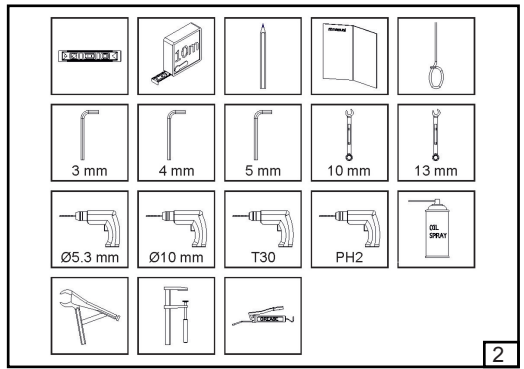

ІНСТРУКЦІЯ

З МОНТАЖУ ПРОМИСЛОВИХ ВОРІТ KARSTEN
(ВЕРТИКАЛЬНИЙ МОНТАЖ)

VL

Інструкція з монтажу промислових воріт Karsten
www.karsten.com.ua