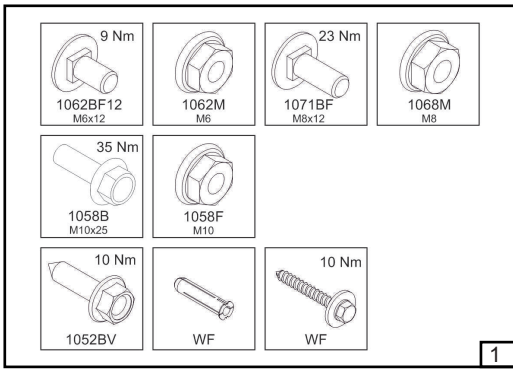

ІНСТРУКЦІЯ

З МОНТАЖУ ПРОМИСЛОВИХ ВОРІТ KARSTEN
(ВЕРТИКАЛЬНИЙ МОНТАЖ)

VL

Інструкція з монтажу промислових воріт Karsten
www.karsten.com.ua