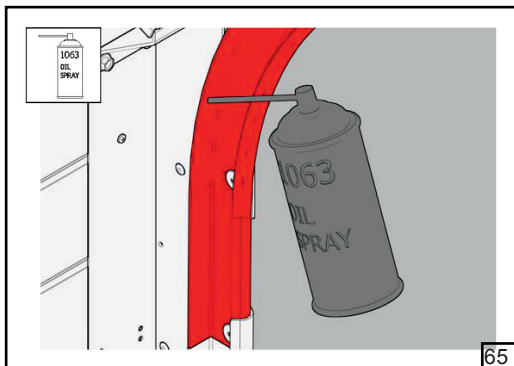

ІНСТРУКЦІЯ

З МОНТАЖУ ПРОМИСЛОВИХ ВОРІТ KARSTEN
(ВЕРТИКАЛЬНИЙ МОНТАЖ)

VL

Інструкція з монтажу промислових воріт Karsten
www.karsten.com.ua