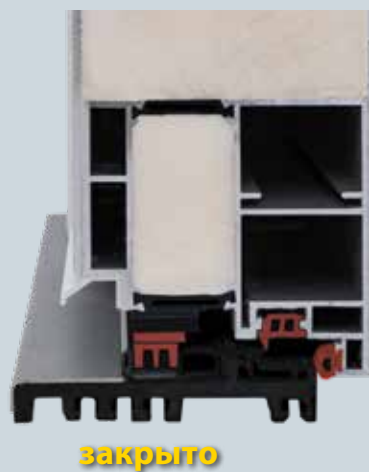

## ✓ Доборы для порога

Высотой:

Высотой 20, 58 и 125 мм