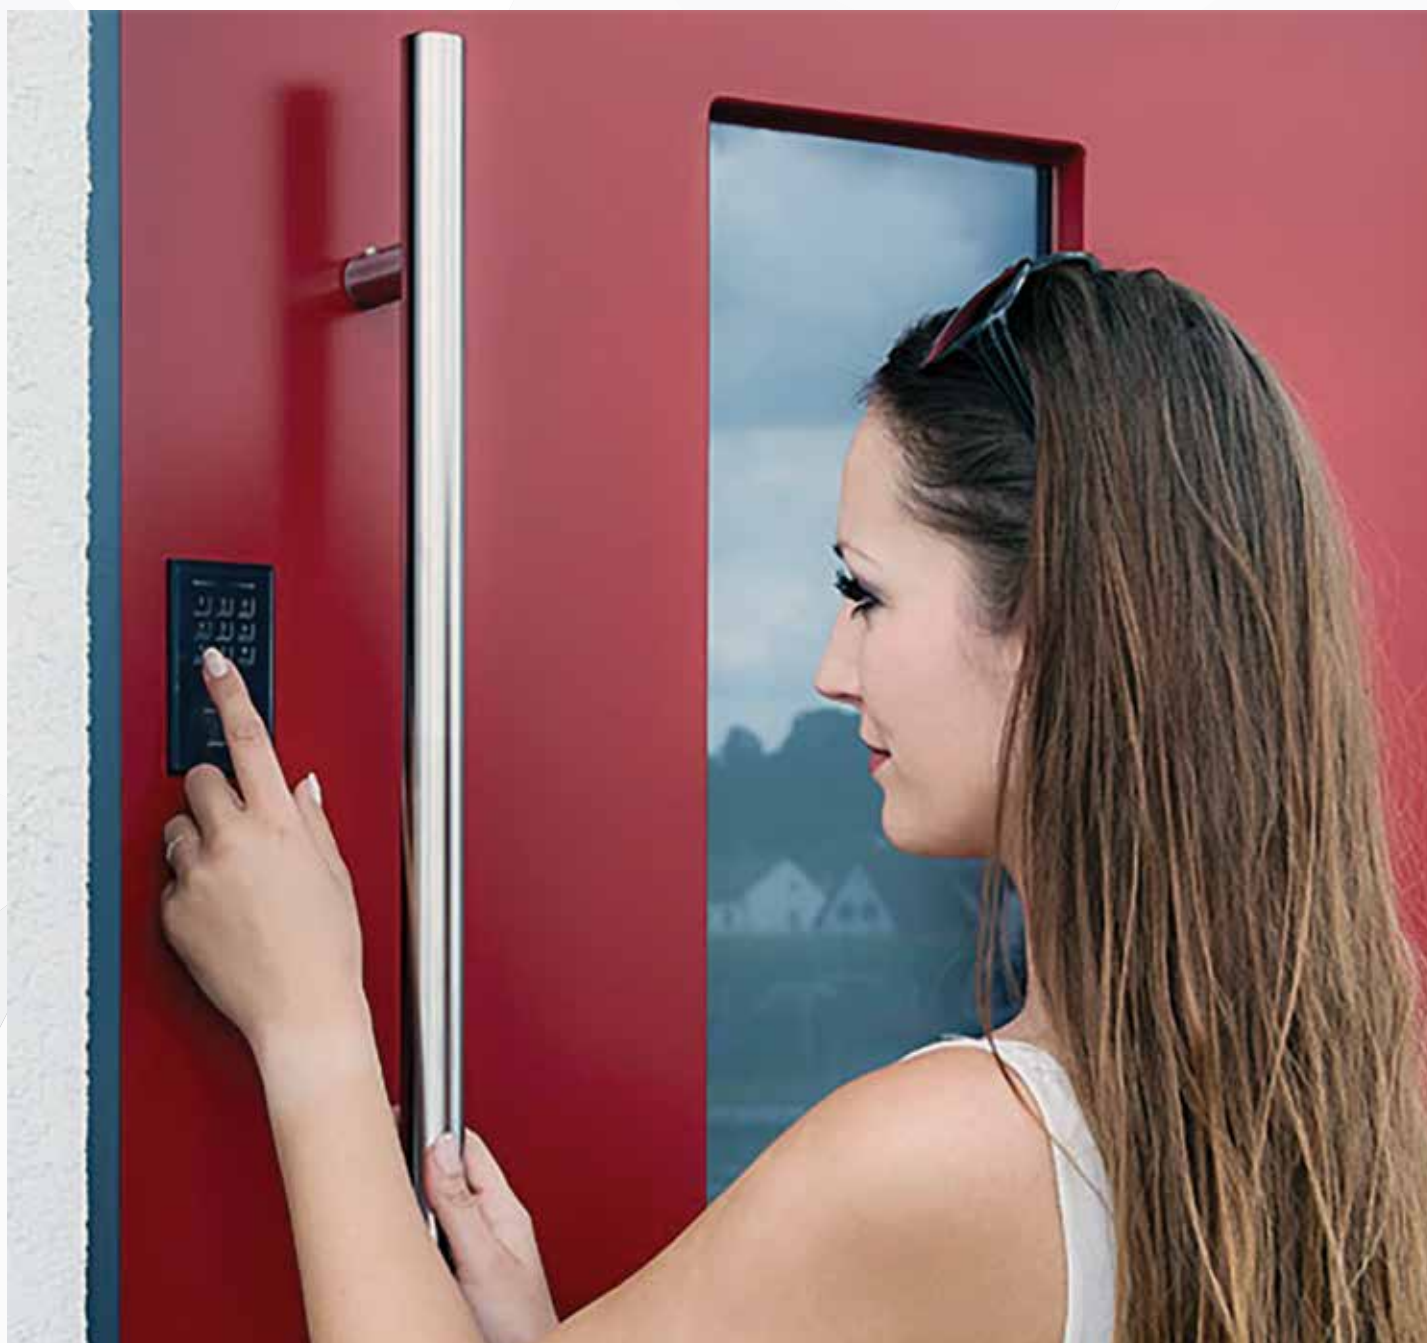

✓ Клавиатуры

Клавиатуры EKEY безопасны и просты в эксплуатации. Способны хранить до 99 кодов. Устанавливаются на полотне двери или рядом на стене.