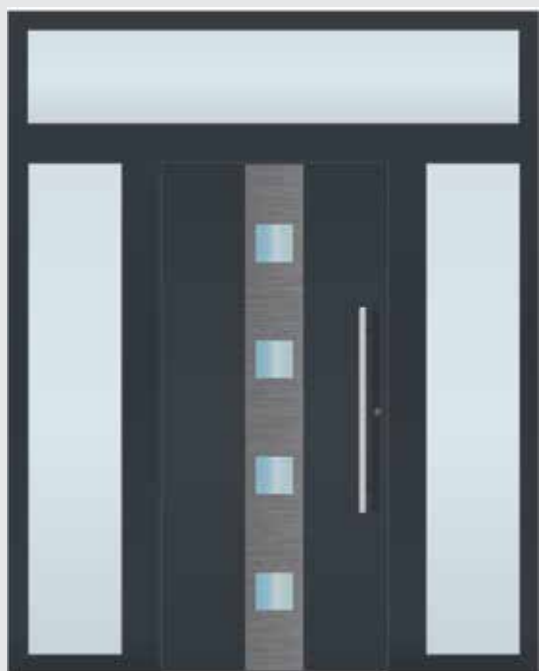

Боковые элементы и окна верхнего света

Ryterna Entry

✓ Боковые элементы и окна верхнего света

LRW