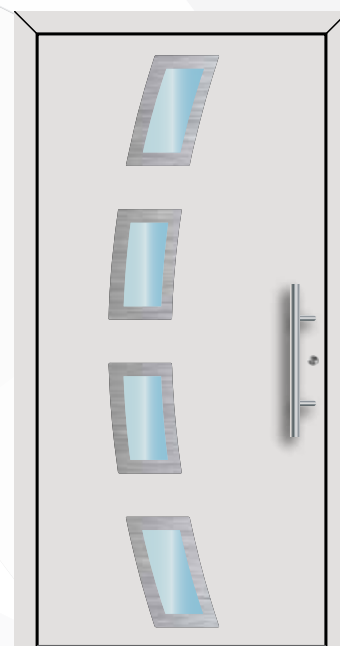

268

269

270

271

276

277

278

279

*Мы можем изменить стандартные или предложить новые варианты в соответствии с вашими пожеланиями