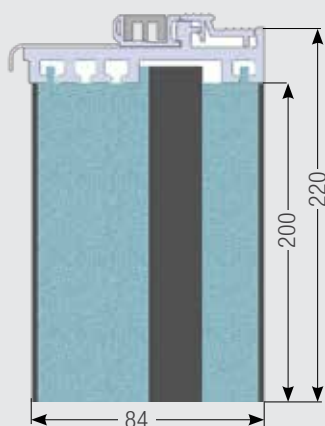

## ✓ Доборы из термопрофиля

Минимальная высота: 25 мм

Максимальная высота: 200 мм