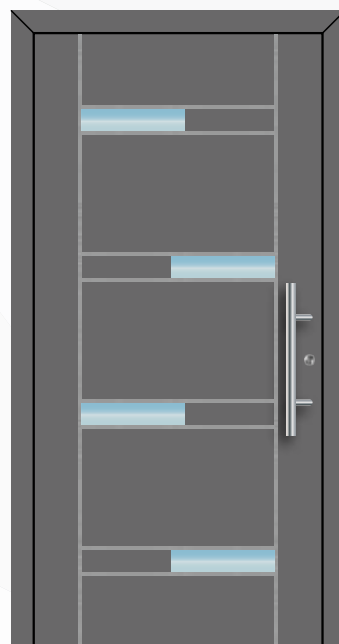

500 мм  
800 мм  
1200 мм  
1400 мм  
1600 мм

**H90S**

30x20 мм  
90°

**Высота ручек:**

500 мм  
800 мм  
1200 мм  
1400 мм  
1600 мм

**H90S40**

40x10 мм  
90°

**Высота ручек:**

## ✓ Надписи и рисунки на стекле

О возможностях и ценах вы можете  
проконсультироваться с производителем

200

201

202

203

208

209

210

211

204

205

206

207

212

213

225

226

227

220

221

222

223

228