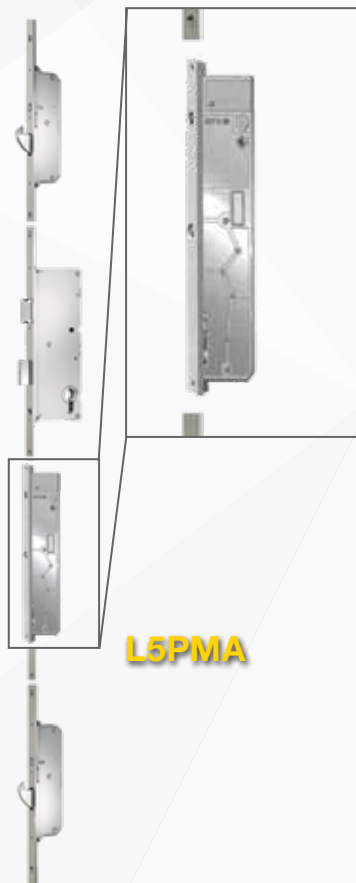

**✓ Электрический 2 L5PMA**

5-точечный замок, язычки механически запирают дверь, открываются – электрическим приводом, задвижки закрываются и открываются ключом. Замок может быть подключен к сканеру отпечатков пальцев или клавиатуре (опция).

**✓ Электрический 3 L5PA**

5-точечный замок, язычки и задвижки закрываются и открываются электрическим приводом. Замок может быть подключен к сканеру отпечатков пальцев или клавиатуре (опция).

**L3P**

**L5P**

**L3P+D&N**

**L3P+D&N+EM**

**L5PMA**

**L5PA**

✓ Ручки из нержавеющей стали

**H45R**

Ø 30 мм  
45°

**Высота ручек:**