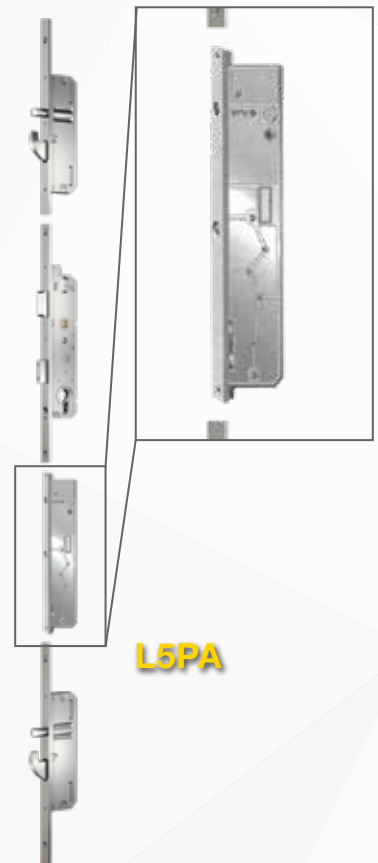

**✓ Электрический 2 L5PMA**

5-точечный замок, язычки механически запирают дверь, открываются – электрическим приводом, задвижки закрываются и открываются ключом. Замок может быть подключен к сканеру отпечатков пальцев или клавиатуре (опция).

**✓ Электрический 3 L5PA**

5-точечный замок, язычки и задвижки закрываются и открываются электрическим приводом. Замок может быть подключен к сканеру отпечатков пальцев или клавиатуре (опция).

**L3P**

**L5P**

**L3P+D&N**

**L3P+D&N+EM**

**L5PMA**

**L5PA**

✓ Ручки из нержавеющей стали

**H45R**

Ø 30 мм  
45°

**Высота ручек:**