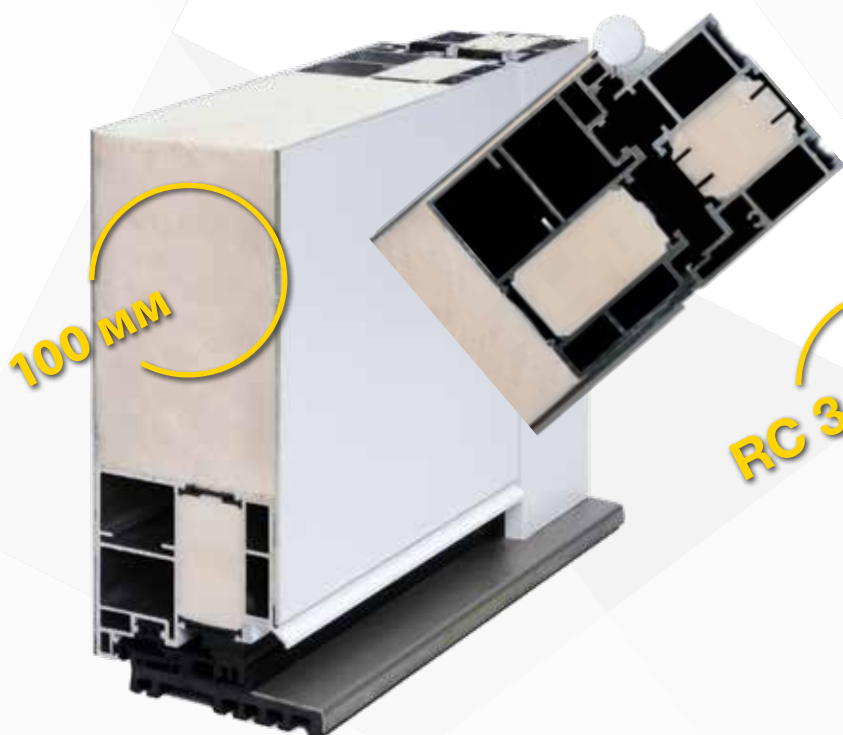

Короб изготовлен из алюминиевых профилей с термическим разрывом. Полотно двери изготовлено из алюминия. В качестве утеплителя используется пенополиуретан без фреонов.

Все окна и боковые элементы изготавливаются с тройными стеклопакетами из безопасного стекла. Вы можете выбрать прозрачные, матовые, с узором или тонированные варианты остекления. Так же у нас вы можете заказать и эксклюзивное остекление.

Элементы дверей Ритерна, отвечающие за взломоустойчивость, сертифицированы Европейским сертификационным центром IFT Розенхайм (Германия).

Коэффициент теплопроводности
U value

0.65 Вт/м²K

Класс взломостойкости
EN 12519

RC 3*

Класс сопротивления ветровой нагрузке
EN 12207:199-11

3

Класс сопротивления атмосферным осадкам
EN 12208:199-11

6A

Шумоизоляция
EN 717-1:2013

-32 дБ

*за дополнительную цену, стандартно RC2