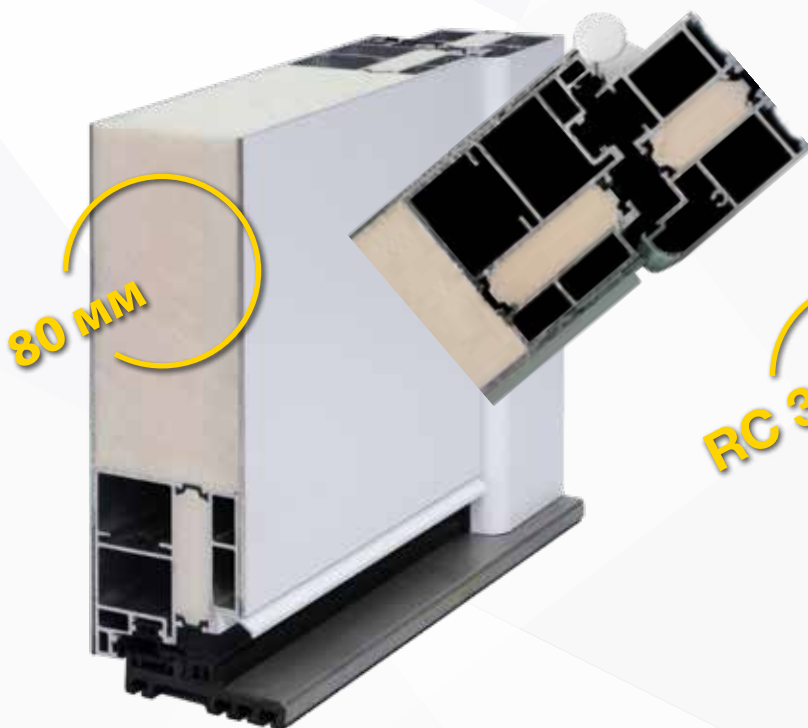

Короб изготовлен из алюминиевых профилей с термическим разрывом. Полотно двери изготовлено из алюминия. В качестве утеплителя используется пенополиуретан без фреонов.

Все окна и боковые элементы изготавливаются с тройными стеклопакетами из безопасного стекла. Вы можете выбрать прозрачные, матовые, с узором или тонированные варианты остекления. Так же у нас вы можете заказать и эксклюзивное остекление.

Элементы дверей Ритерна, отвечающие за взломоустойчивость, сертифицированы Европейским сертификационным центром IFT Розенхайм (Германия).

Коэффициент теплопроводности
U value

0.69 Вт/м²К

Класс взломостойкости
EN 12519

RC 3*

Класс сопротивления ветровой нагрузке
EN 12207:199-11

3

Класс сопротивления атмосферным осадкам
EN 12208:199-11

6A

Шумоизоляция
EN 717-1:2013

-32 дБ

*за дополнительную цену, стандартно RC2