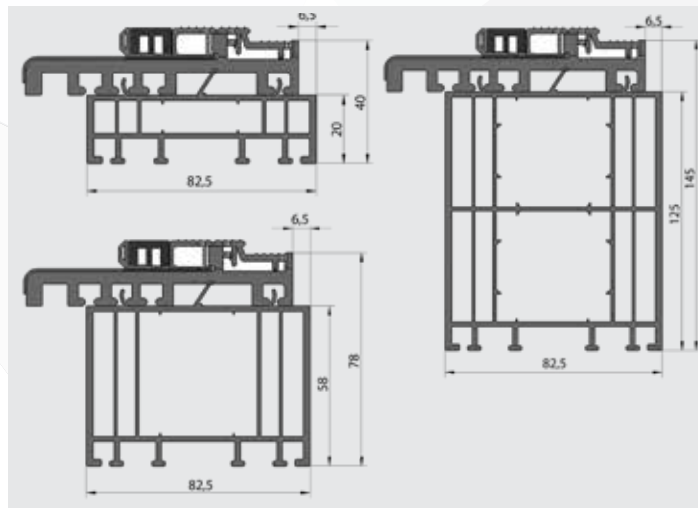

## ✓ Доборы для порога

Высотой:

Высотой 20, 58 и 125 мм